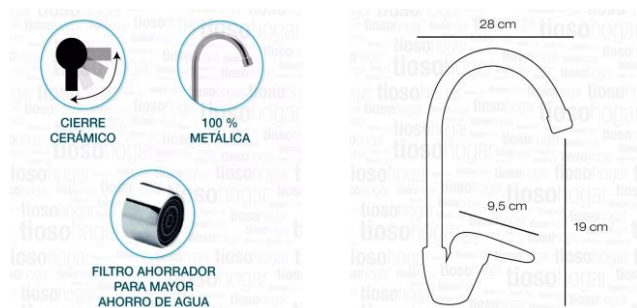

Codigo 123561 Negro

Codigo 124948 Cromo

CARACTERÍSTICAS:

- Juego monocomando de agua fría y caliente.
- Material: Metal (Acero 304)
- Acabado: Negro Mate / Cromo
- Cartucho Cerámico 35 mm.
- No apto para pared.
- Kit de fijación/instalación incluido.
- Flexibles de acero inoxidable con conexión estándar de 1/2 pulgada.
- Mezcladora.
- Incluye dos flexibles de 35cm de largo para agua fría y caliente.
- Repuestos universales.
- Diseño moderno y funcional con una instalación sencilla.
- Cierre suave, alta durabilidad y fácil limpieza.
- Un único comando de fácil manejo y regulación.
- Aireador en el pico para un flujo de agua suave y espumoso.
- Contribuye al ahorro de agua.

Codigo 139972

CARACTERÍSTICAS:

- Volantes/Manijas de metal
- Ideal para Cocina, Lavadero, Bar
- Monocomando con mezcladora frío/calor
- Pico con aireador espumante (removible) que evita salpicaduras ya ahorra hasta un 30% más de agua.
- Cierre Ceramico.
- Repuestos universales.
- Incluye 2 flexibles de 40cm con conexión estándar 1/2 pulgada + kit de fijación.
- Material: metal cromado
- Conexión 1/2 Pulgada.

MEDIDAS:

- Alto: 27,0cm
- Alto pico: 20cm
- Largo total con base incluida: 16,5cm aprox
- Diámetro de la base: 4,5cm
- Espesor maximo de mesada: 30,0cm

BAUEN

PRODUCTOS DE IMPORTACIÓN Antonio Crespo 1744 - (3100) Paraná - Entre Ríos Tel.:(0343) 4330-066 (Linea Rotativa)
ventas@comercialdelplatasrl.com