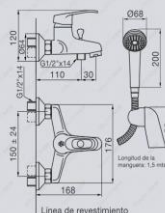

MEDIDAS:

- Alto: 10,5cm
- Alto abierto: 11cm
- Largo del cuello de la canilla: 22cm
- Largo total con base incluida: 26cm aprox
- Diámetro de la base: 4,5cm
- Largo del mando: 11,5cm

BAUEN
PRODUCTOS DE IMPORTACIÓN

MEDIDAS:

- LARGO DE LA MANGUERA: 1,5 metros
- ANCHO x ALTURA: 18cm x 10cm
- TIPO DE INTALACION: EXTERIOR

Canilla Monocomando Ducha Baño

Canilla Monocomando Ducha Baño

Griferia Canilla UN AGUA

Modelo	UN AGUA
Tipo	Griferia Cocina-Lavadero
Uso	Mesada-Pared
Tipo de Rosca	Acabado Cromo
Comentarios	Con Accesorios
Embalaje	1 unidad x Caja