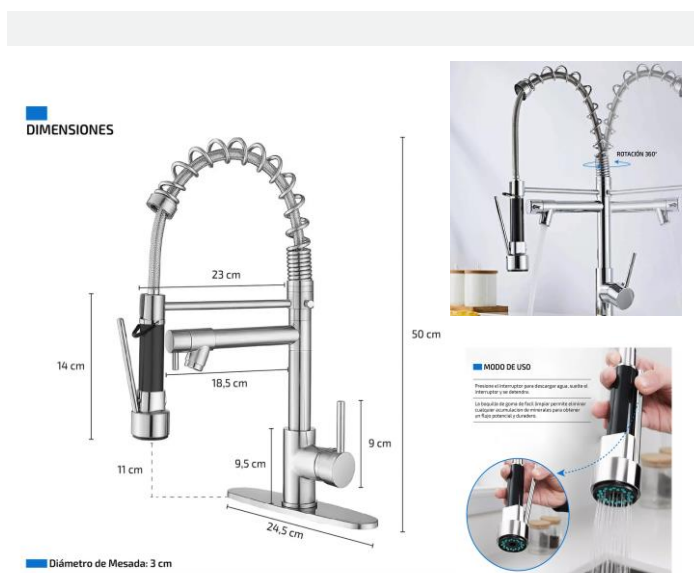

Griferia Gourmet Cocina Mesada Monocomando Canilla Doble

Codigo 123560

Modelo	MONOCOMANDO
Tipo	Griferia Cocina
Uso	Mesada
Tipo de Rosca	Acabado Cromo
Comentarios	Con Accesorios
Embalaje	1 unidad x Caja / 10 unidades x Master

CARACTERÍSTICAS:

- -Griferia Gourmet Cocina Mesada Monocomando
- -Altura 50 cm.
- -Posee cierre ceramico.
- -Pico giratorio y rociador movil 360 grados.
- -Doble salida seleccionable y combinable.
- -Chorro de agua o rociador manual.
- -Pico y duchador con proteccion antisarro.
- -Cuerpo de la canilla de bronce.
- -Acabado cromado

OTROS:

Materiales	Metal
Cantidad de agujeros	2
Es mezclador	Sí
Caja	1 unidad
Master Caja	10 unidades