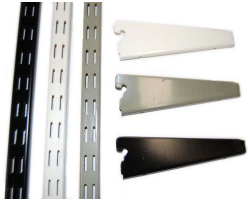

PRODUCTOS DE RODEL

SOPORTES Y ESTANTERIAS

Rieles y Mensulas para Estantes

Codigo	Descripcion	Termin.	Medida	Emp.	Unid.
102640	Riel para mensula doble enganche	Blanco	1mt.	10	unid.
102639	Riel para mensula doble enganche	Gris	1mt.	10	unid.
102638	Riel para mensula doble enganche	Negro	1mt.	10	unid.
102637	Riel para mensula doble enganche	Blanco	1.50mt.	10	unid.
102636	Riel para mensula doble enganche	Gris	1.50mt.	10	unid.
102635	Riel para mensula doble enganche	Negro	1.50mt.	10	unid.
103781	Riel para mensula doble enganche	Blanco	2mts.	10	unid.
103782	Riel para mensula doble enganche	Gris	2mts.	10	unid.
103783	Riel para mensula doble enganche	Negro	2mts.	10	unid.
103786	Mensula doble enganche	Blanco	0.17mts.	10	unid.
103787	Mensula doble enganche	Gris	0.17mts.	10	unid.
103788	Mensula doble enganche	Negro	0.17mts.	10	unid.
103789	Mensula doble enganche	Blanco	0.27mts.	10	unid.
103790	Mensula doble enganche	Gris.	0.27mts.	10	unid.
103791	Mensula doble enganche	Negro	0.27mts.	10	unid.
103792	Mensula doble enganche	Blanco	0.37mts.	10	unid.
103793	Mensula doble enganche	Gris	0.37mts.	10	unid.
103797	Mensula doble enganche	Negro	0.37mts.	10	unid.