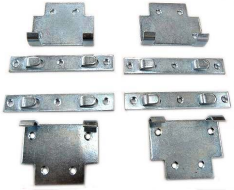

## HERRAJES PARA OBRA Y MUEBLE

## BULONES Y ENSAMBLADORES PARA CAMA Bulon para Cama

Codigo	Descripcion	Termin.	Medida	Emp.	Unid.	
101482	Bulon cama c/tuerca y arandela	Ho.Bdo.	100 mm	50	unid.	
101483	Bulon cama c/tuerca y arandela	Ho.Bdo.	110 mm	50	unid.	
101484	Bulon cama c/tuerca y arandela	Ho.Bdo.	120 mm	50	unid.	
101485	Bulon cama c/tuerca y arandela	Ho.Bdo.	130 mm	50	unid.	
101486	Bulon cama c/tuerca y arandela	Ho.Bdo.	140 mm	50	unid.	
101487	Bulon cama c/tuerca y arandela	Ho.Bdo.	150 mm	50	unid.	

## BULONES Y ENSAMBLADORES PARA CAMA Juego de Gancho para Cama

Codigo	Descripcion	Termin.	Medida	Emp.	Unid.	
101493	Gancho de cama completo	Ho. Pul.		10	juego	
101494	Gancho de cama completo	Ho. Zinc.		10	juego	

## BULONES Y ENSAMBLADORES PARA CAMA Juego de Hamburguez

Codigo	Descripcion	Termin.	Medida	Emp.	Unid.	
101488	Hamburguez reforzado	Ho. Pul.		30	juego	
101489	Hamburguez reforzado	Ho. Zinc.		30	juego	
101490	Angulo solo de hamburguez	Ho. Pul.		100	unid.	
101491	Bulon solo de hamburguez	Ho. Pul.		100	unid.	
101492	Planchuela sola de hamburguez	Ho. Pul.		100	unid.	