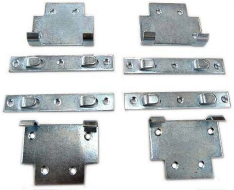

HERRAJES PARA OBRA Y MUEBLE

BULONES Y ENSAMBLADORES PARA CAMA Bulon para Cama

| Codigo | Descripcion | Termin. | Medida | Emp. | Unid. | |
|--------|--------------------------------|---------|--------|------|-------|--|
| 101482 | Bulon cama c/tuerca y arandela | Ho.Bdo. | 100 mm | 50 | unid. | |
| 101483 | Bulon cama c/tuerca y arandela | Ho.Bdo. | 110 mm | 50 | unid. | |
| 101484 | Bulon cama c/tuerca y arandela | Ho.Bdo. | 120 mm | 50 | unid. | |
| 101485 | Bulon cama c/tuerca y arandela | Ho.Bdo. | 130 mm | 50 | unid. | |
| 101486 | Bulon cama c/tuerca y arandela | Ho.Bdo. | 140 mm | 50 | unid. | |
| 101487 | Bulon cama c/tuerca y arandela | Ho.Bdo. | 150 mm | 50 | unid. | |

BULONES Y ENSAMBLADORES PARA CAMA Juego de Gancho para Cama

| Codigo | Descripcion | Termin. | Medida | Emp. | Unid. | |
|--------|-------------------------|-----------|--------|------|-------|--|
| 101493 | Gancho de cama completo | Ho. Pul. | | 10 | juego | |
| 101494 | Gancho de cama completo | Ho. Zinc. | | 10 | juego | |

BULONES Y ENSAMBLADORES PARA CAMA Juego de Hamburguez

| Codigo | Descripcion | Termin. | Medida | Emp. | Unid. | |
|--------|-------------------------------|-----------|--------|------|-------|--|
| 101488 | Hamburguez reforzado | Ho. Pul. | | 30 | juego | |
| 101489 | Hamburguez reforzado | Ho. Zinc. | | 30 | juego | |
| 101490 | Angulo solo de hamburguez | Ho. Pul. | | 100 | unid. | |
| 101491 | Bulon solo de hamburguez | Ho. Pul. | | 100 | unid. | |
| 101492 | Planchuela sola de hamburguez | Ho. Pul. | | 100 | unid. | |