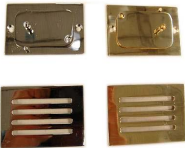

HERRAJES PARA OBRA Y MUEBLE

MIRILLAS PARA PUERTA

Mirador Optico Angular de Pvc

Codigo	Descripcion	Termin.	Medida	Emp.	Unid.	
103206	Mirador optico 190 de pvc	Dorado		12	unid.	
103207	Mirador optico 190 de pvc	Cromado		12	unid.	

MIRILLAS PARA PUERTA

Mirador Optico Angular de Hierro

Codigo	Descripcion	Termin.	Medida	Emp.	Unid.	
103208	Mirador optico 180 35 a 50mm	Ho. Bdo.	14mm	12	unid.	
103209	Mirador optico 180 35 a 50mm	Ho Niq.	14mm	24	unid.	

MIRILLAS PARA PUERTA

Mirador Regilla de Bronce

Codigo	Descripcion	Termin.	Medida	Emp.	Unid.	
103210	Mirador rejilla de bronce	Bce.Pul.		unid.	unid.	
103211	Mirador rejilla de bronce	Bce.Pla.		unid.	unid.	