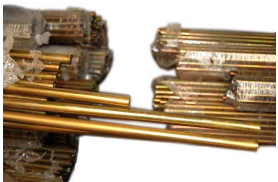

CORTINERIA Y ACCESORIOS

ACCESORIOS DE CORTINERIA

Bracito para Cortina de Voile

Codigo	Descripcion	Termin.	Medida	Emp.	Unid.	
104452	Bracito para cortina de voile	Ho Bdo.		100	unid.	
135141	Bracito para cortina de voile	Ho.Niq.		100	unid.	

ACCESORIOS DE CORTINERIA

Caño de Cortina en Aluminio

Codigo	Descripcion	Termin.	Medida	Emp.	Unid.	
135103	Caño de aluminio para cortina	Oro Mate	1/2	100	metro	
135130	Caño de aluminio para cortina	Oro Mate	5/8	100	metro	

ACCESORIOS DE CORTINERIA

Caño de Cortina en Hierro

Codigo	Descripcion	Termin.	Medida	Emp.	Unid.	
135104	Caño de hierro para cortina	Ho. Bdo.	1/2	120	metro	
135130	Caño de hierro para cortina	Ho. Bdo.	5/8	80	metro	